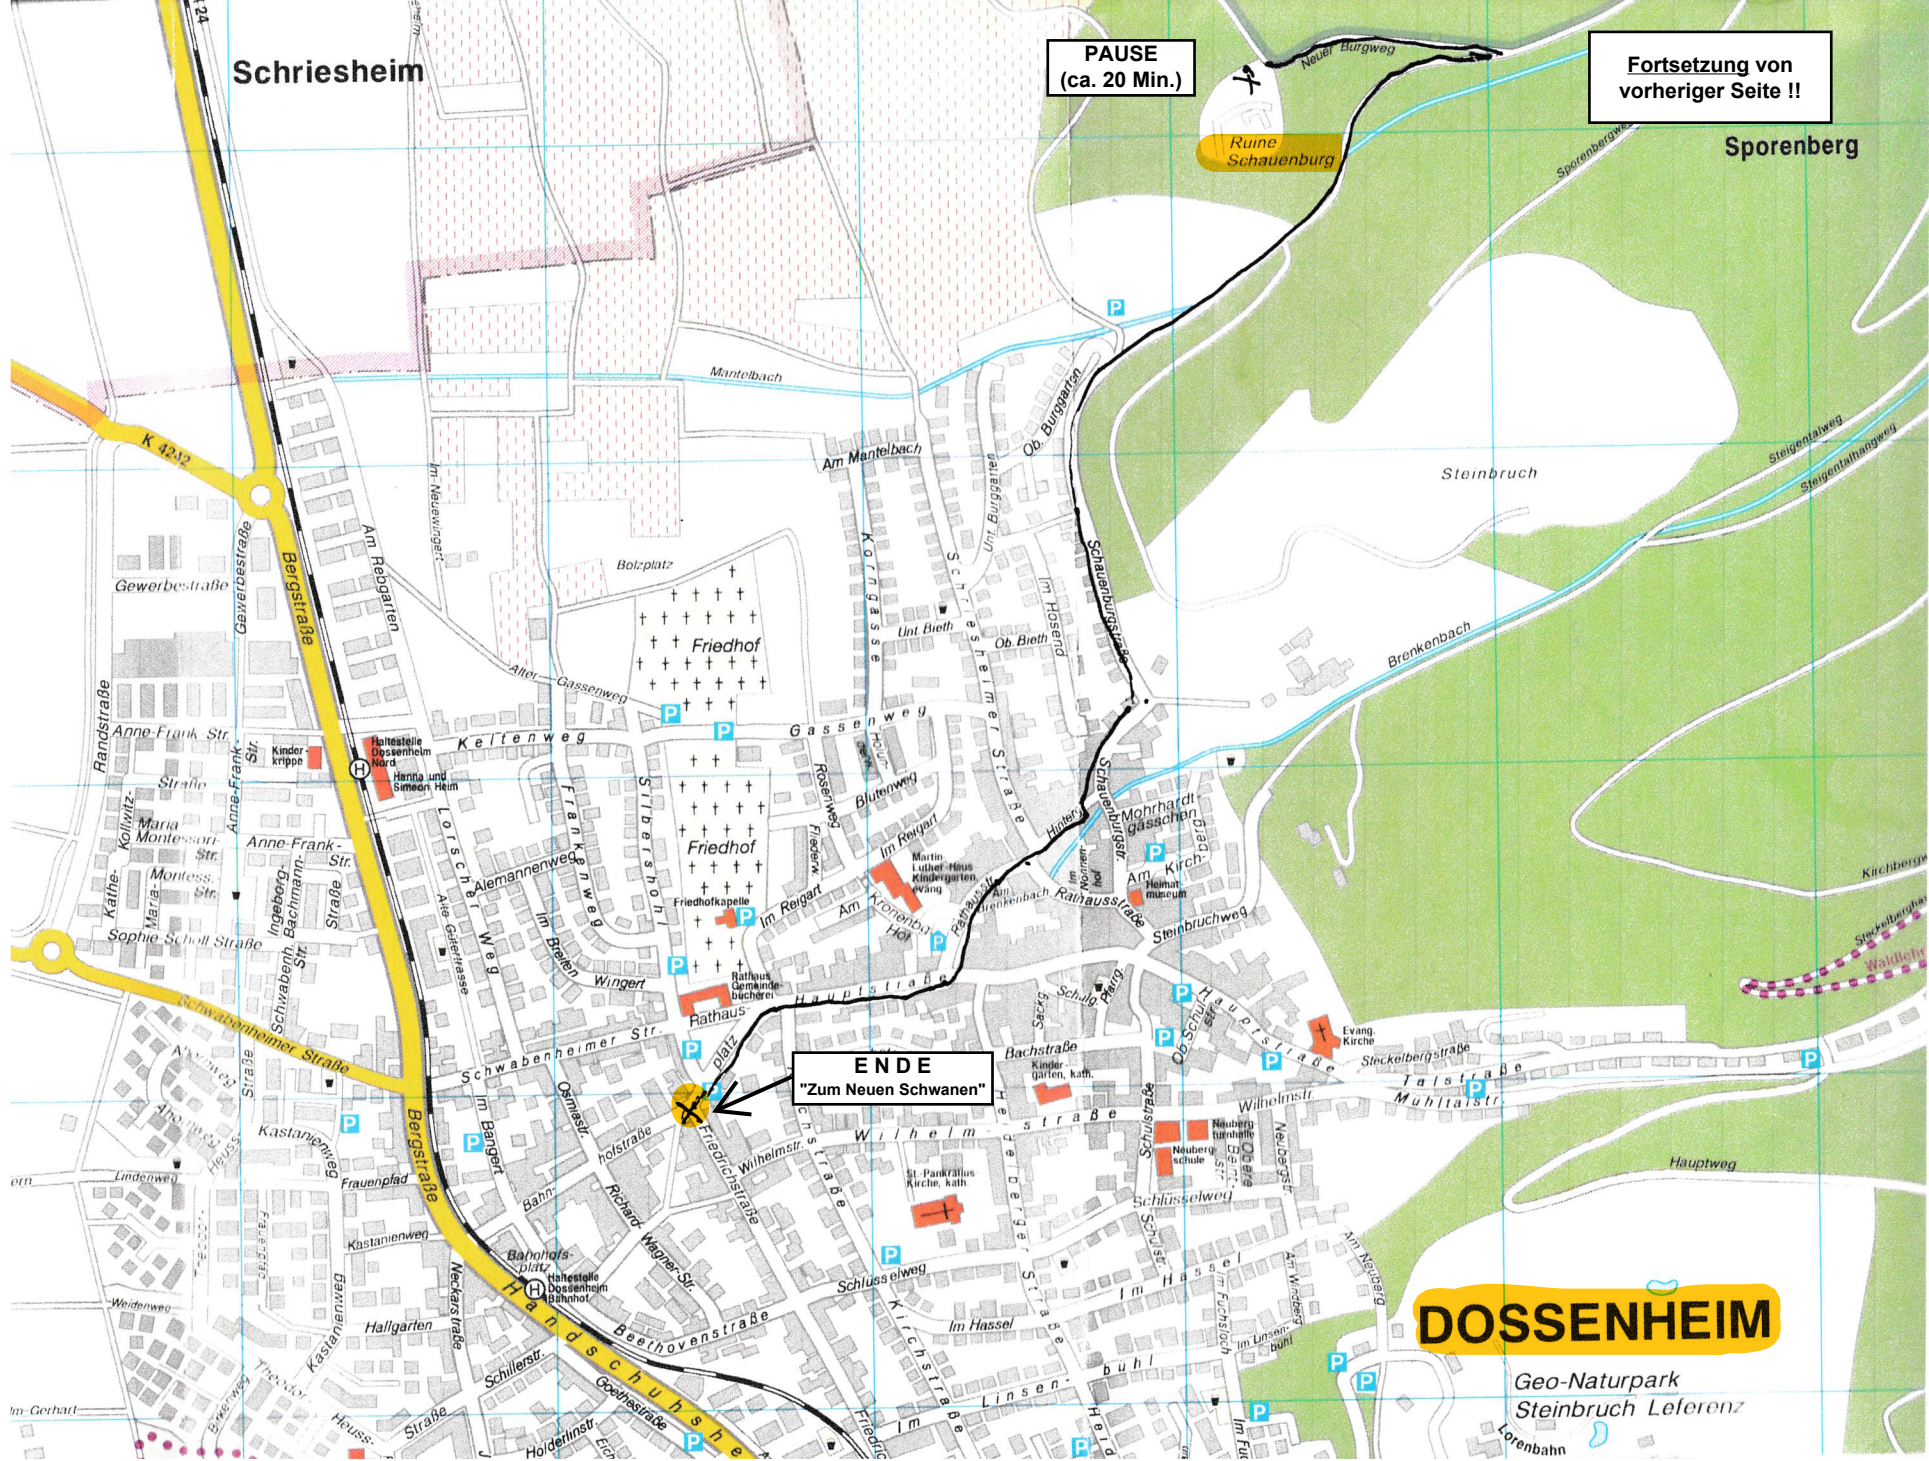

OWK-Wanderung "Wilhelmsfeld - Dossenheim" am 27.10.2024

START

Schriesheimer Hof

Teltschikturm

PAUSE
(ca. 20 Min.)

PAUSE
(ca. 30 Min.)

weiter nächste Seite !!

Zum Weißen Stein

Langer Kirschbaum

Dossenheimer Abenteuerwald

Hauenburg

ehem. Kronenburg

Weißer Stein

Langer Kirschbaum

Sarg

Klause

Strangwasenbrunnen

Langer Kirschbaum

Sarg

Schriesheim

PAUSE
(ca. 20 Min.)

Fortsetzung von
vorheriger Seite !!

Sporenberg

ENDE
"ZUM NEUEN SCHWANEN"

DOSENHEIM

Geo-Naturpark
Steinbruch Lefrenz