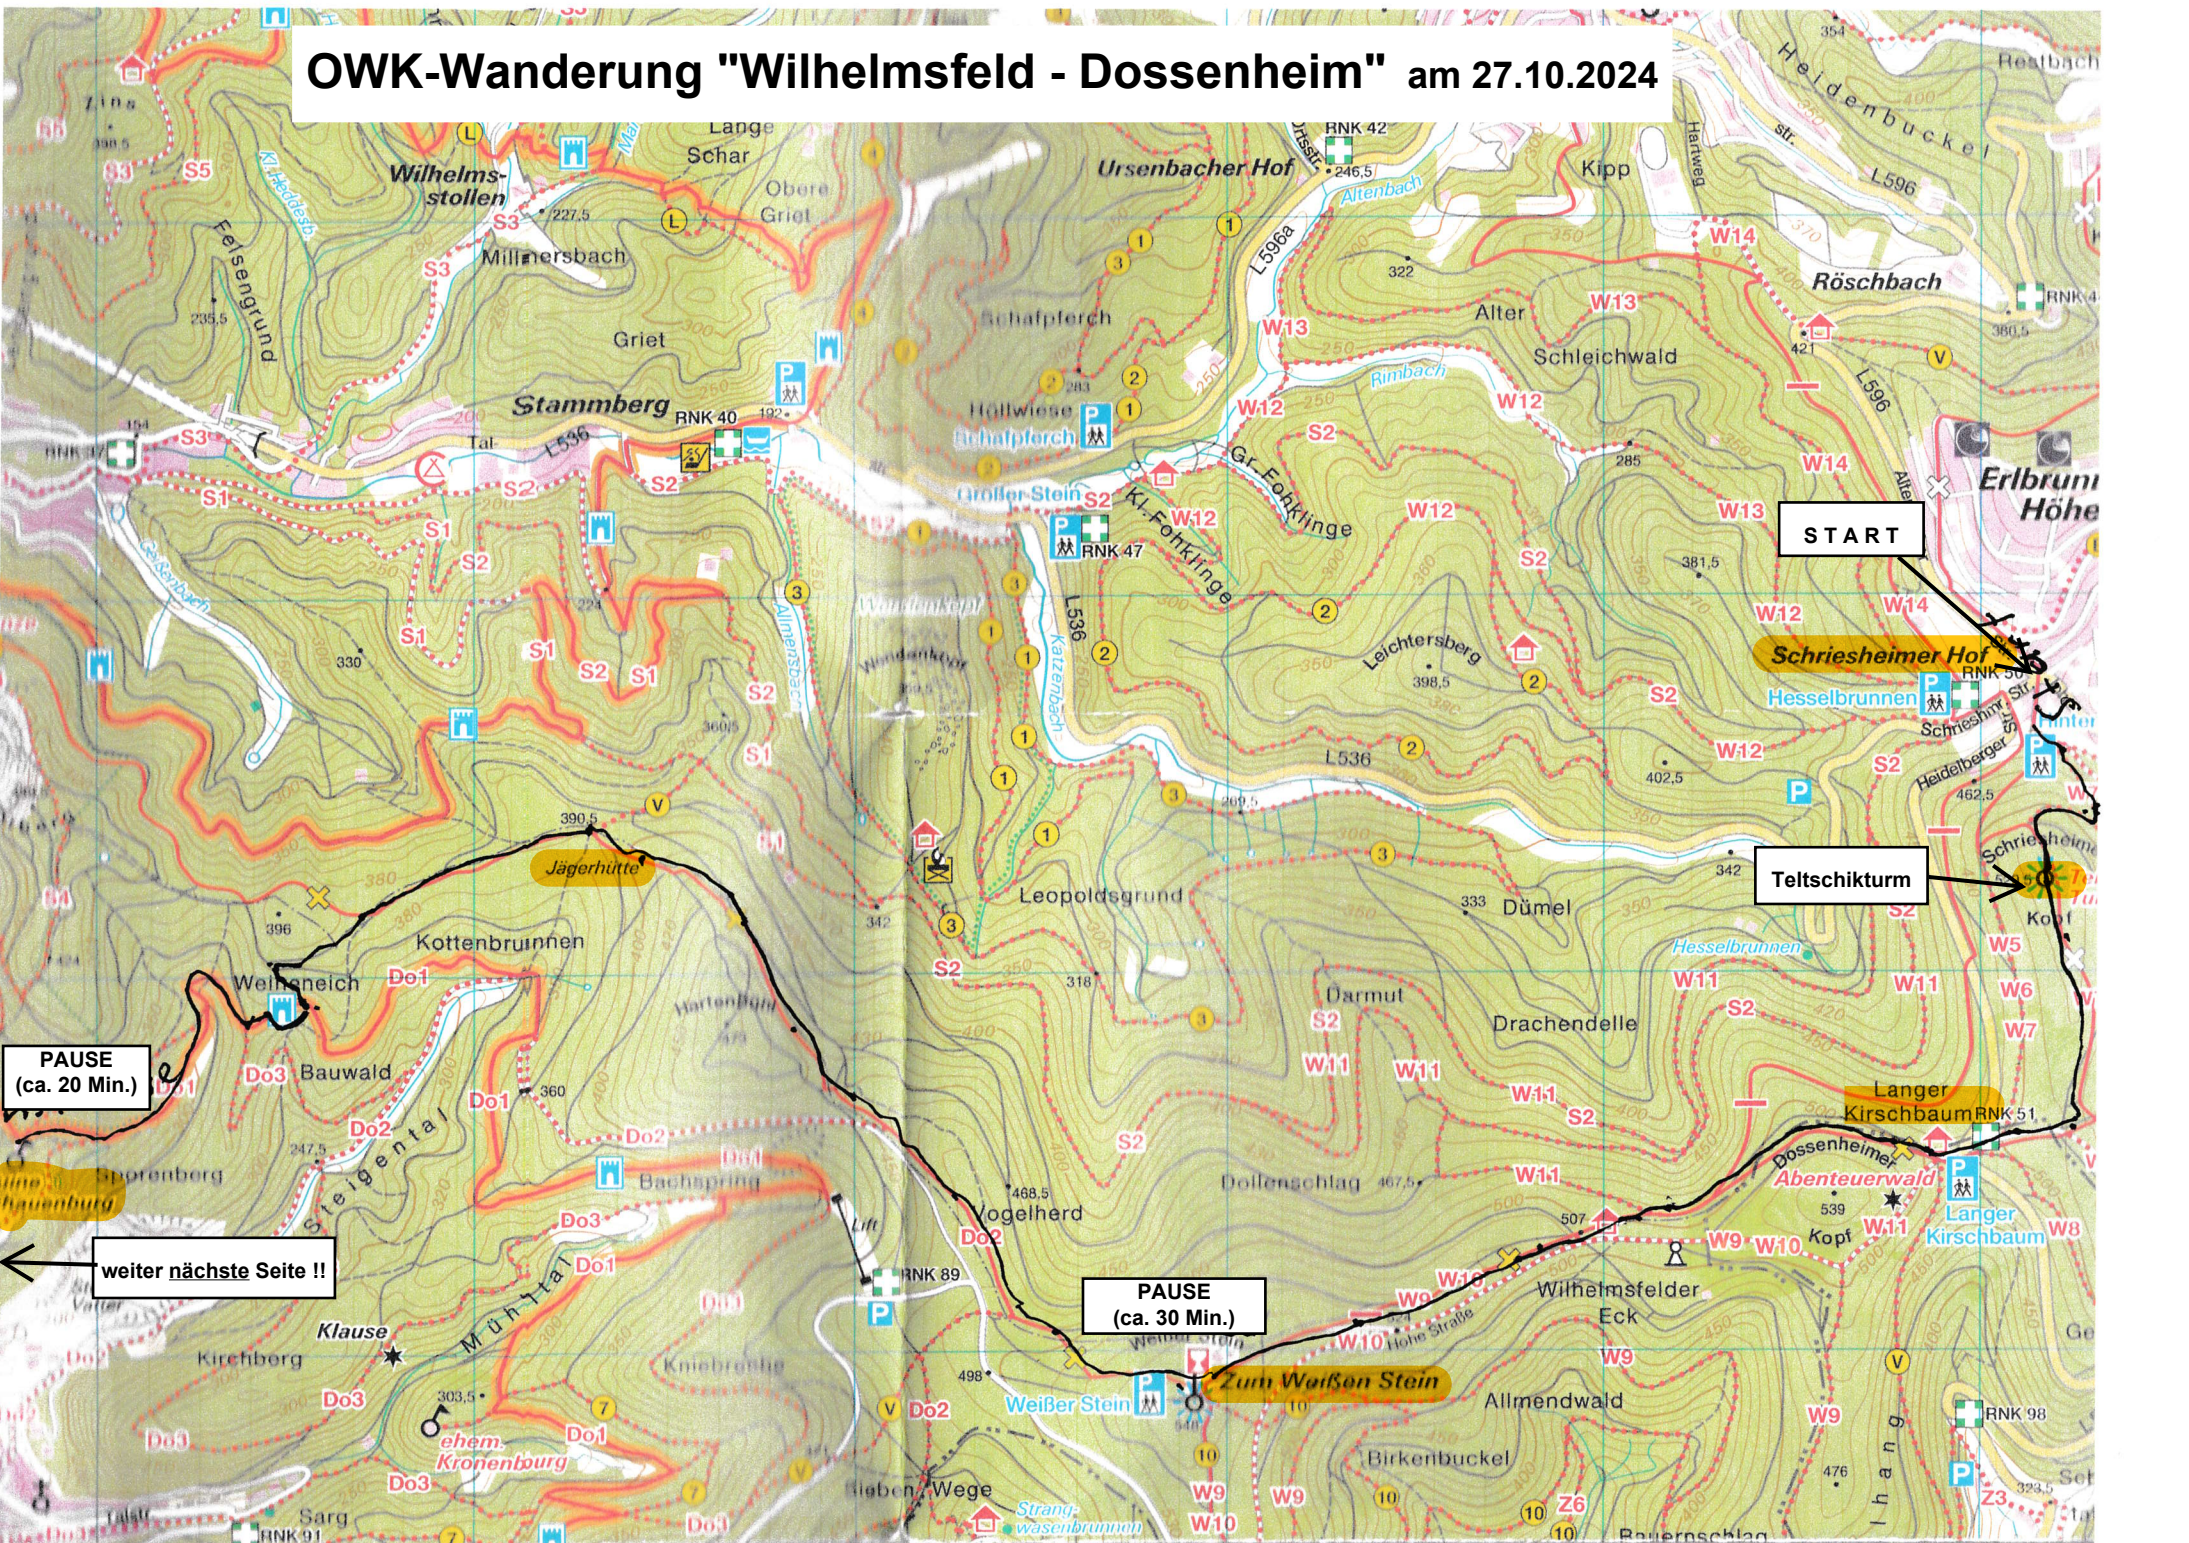

OWK-Wanderung "Wilhelmsfeld - Dossenheim" am 27.10.2024

START

Schriesheimer Hof

Teltschikturm

PAUSE
(ca. 20 Min.)

PAUSE
(ca. 30 Min.)

weiter nächste Seite !!

Zum Weißen Stein

Langer Kirschbaum

Dossenheimer Abenteuerwald

Hauenburg

ehem. Kronenburg

Weißer Stein

Langer Kirschbaum

Sarg

Klause

Strangwasenbrunnen

Langer Kirschbaum

Sarg

Schriesheim

PAUSE
(ca. 20 Min.)

Fortsetzung von
vorheriger Seite !!

Sporenberg

ENDE
"ZUM NEUEN SCHWANEN"

DOSENHEIM

Geo-Naturpark
Steinbruch Lefrenz